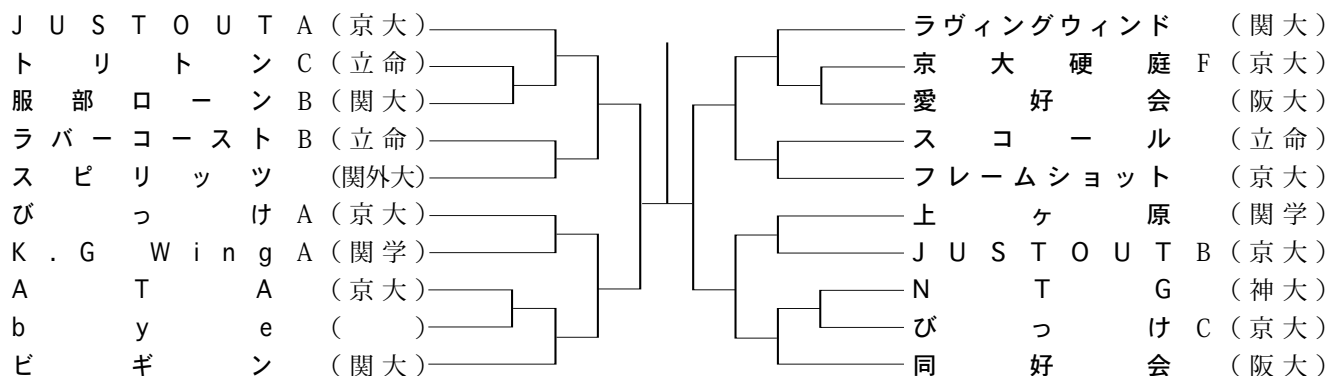

エントリー時間 8:30A.M

9月5日(金)(北村)