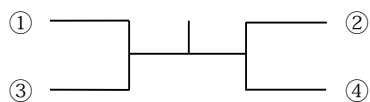

《決勝ラウンド》

【男子】

F

— D3 —
— S2 —
— D2 —
— S1 —
— D1 —

3位決定戦

— D3 —
— S2 —
— D2 —
— S1 —
— D1 —

SF

— D3 —
— S2 —
— D2 —
— S1 —
— D1 —

SF

— D3 —
— S2 —
— D2 —
— S1 —
— D1 —

【女子】